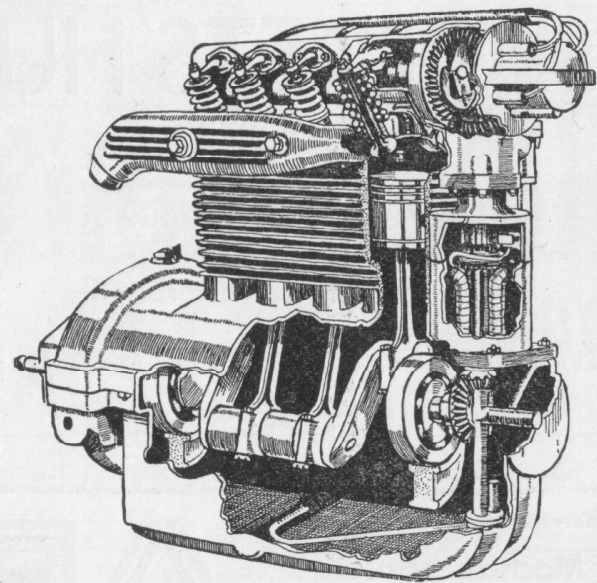

»NIMBUS«

DANSK OPFINDELSE • DANSK ARBEJDE

- 4 Cylindre • Motoren udvikler ca. 18 H. K.
- Batteritænding • Kardantræk • Pladestyr
- Forlang illustreret Katalog gratis tilsendt

A/s Fisker & Nielsen • Kbhvn. F. - Tlf. 9650